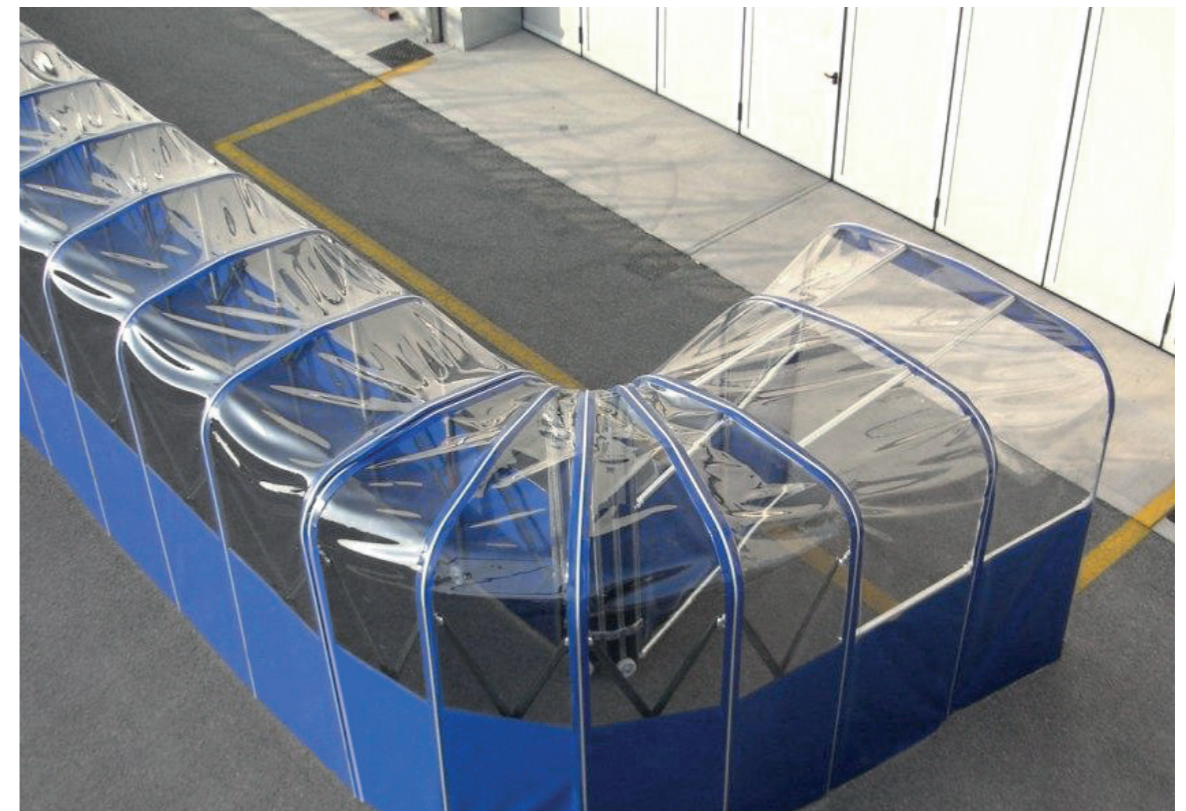

INDUSTRIAL (Model Ital Matera / 420 AL Nature 5-K)

MATERA-TUN

Producte a mida

Producte a mida

Instaladors
Italy

Protecció solar

Resistència a la
pluja

Resistència al
vent

Colors RAL

Comandament
a distància

Italy®