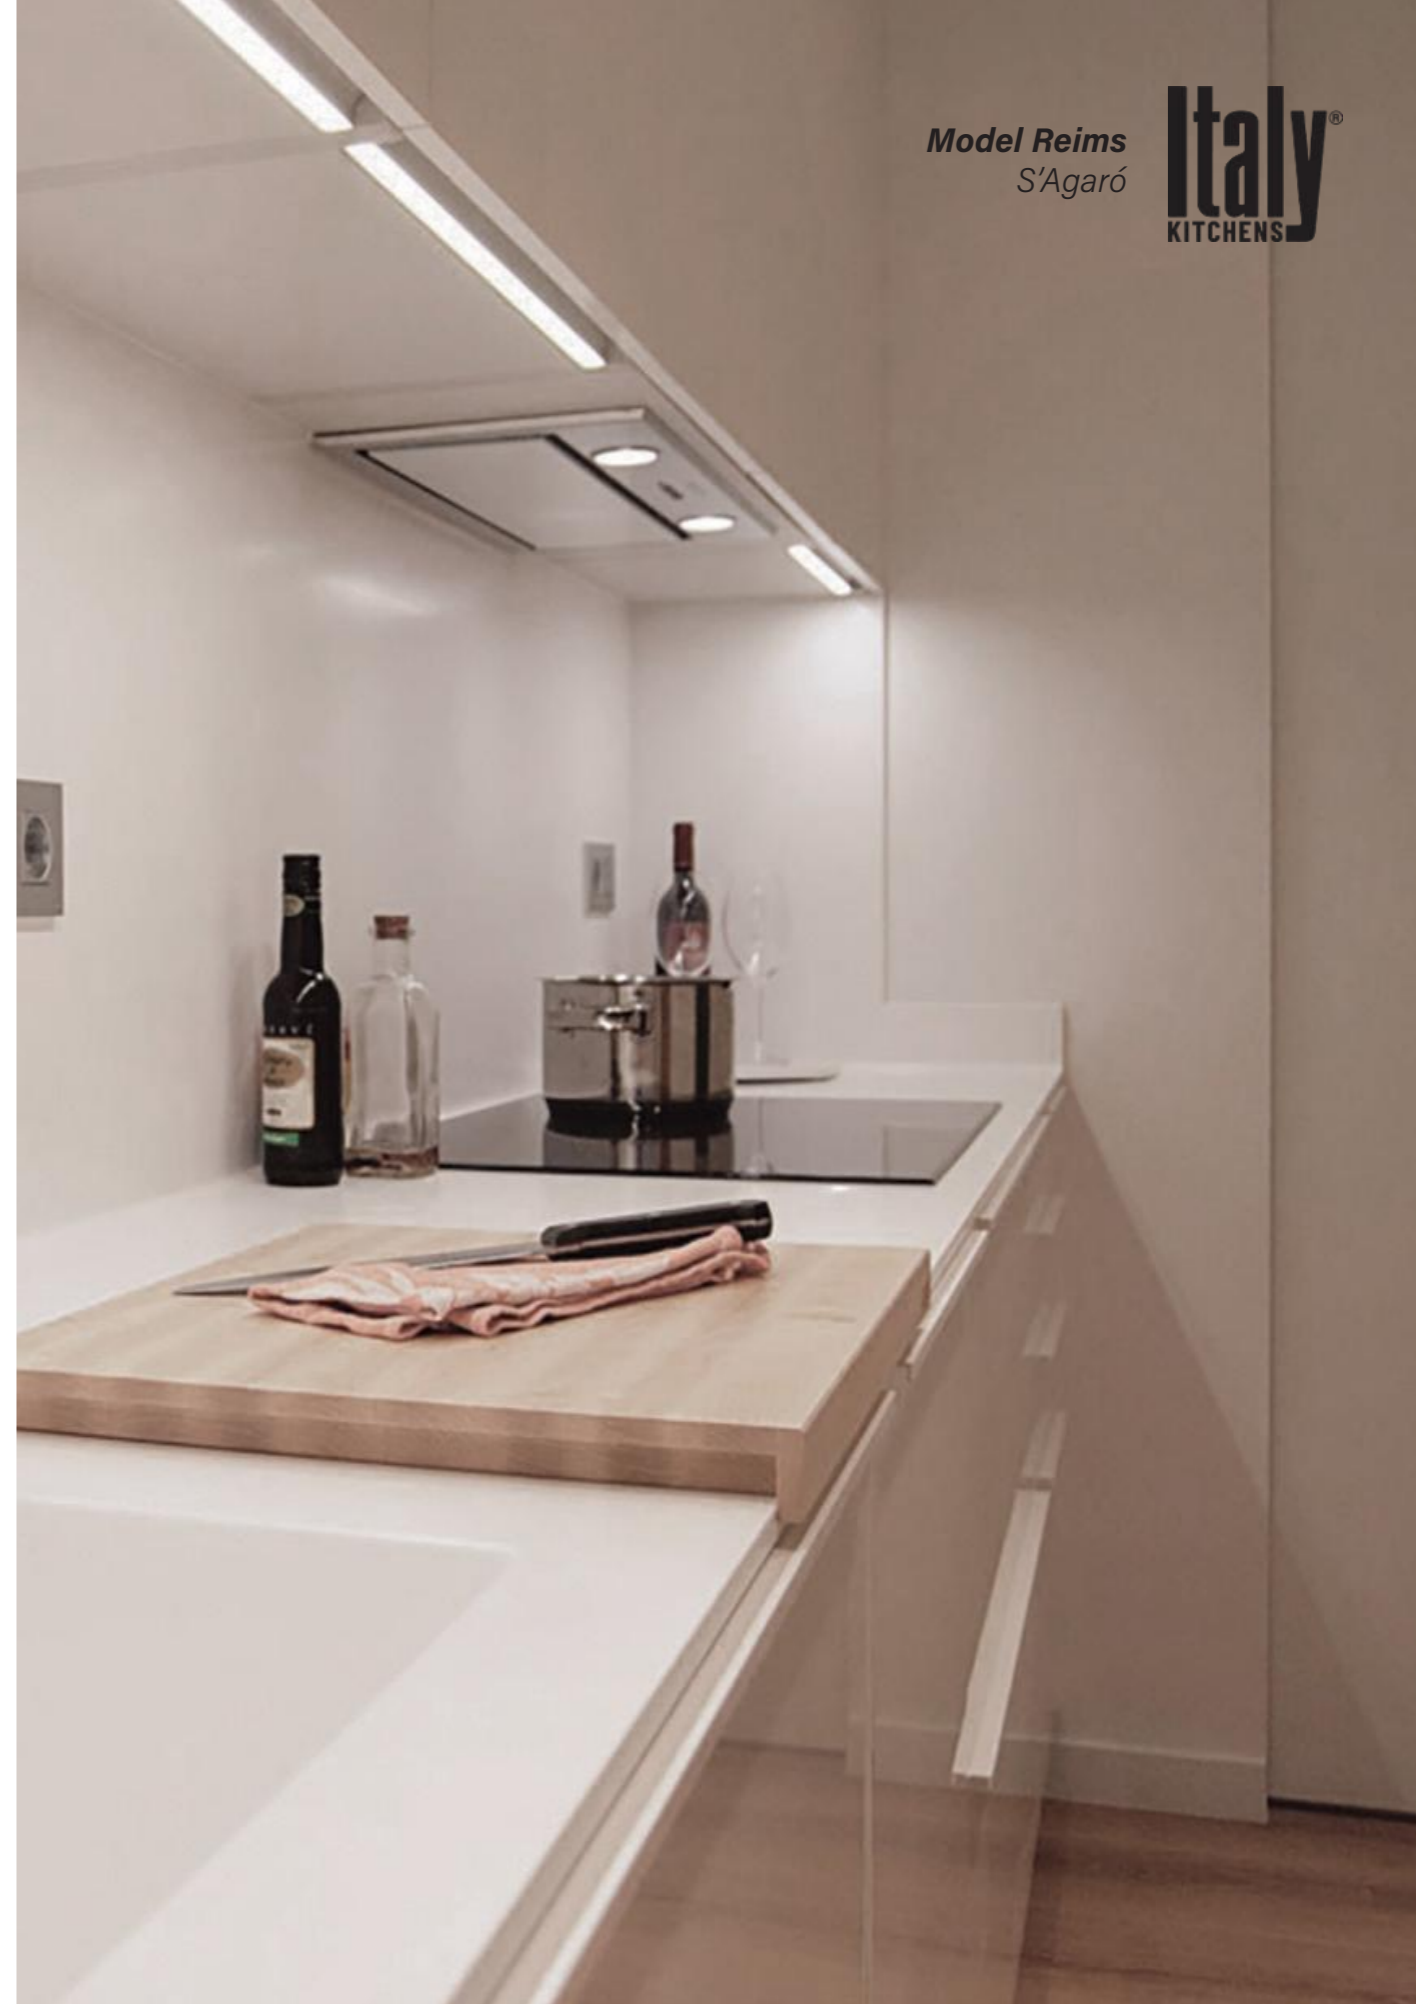

S'AGARÓ

Girona

CUINA (Model Ital Reims / 720 XT Lava 4-B)

REIMS

Italy Kitchens

Projecte personalitzat

Producte a mida

Instal·ladors Italy

Ecològic

Fàcil manteniment

Acabats d'alta qualitat

Control domòtic

Colors RAL Italy

Model Reims
S'Agaró

Italy
KITCHENS