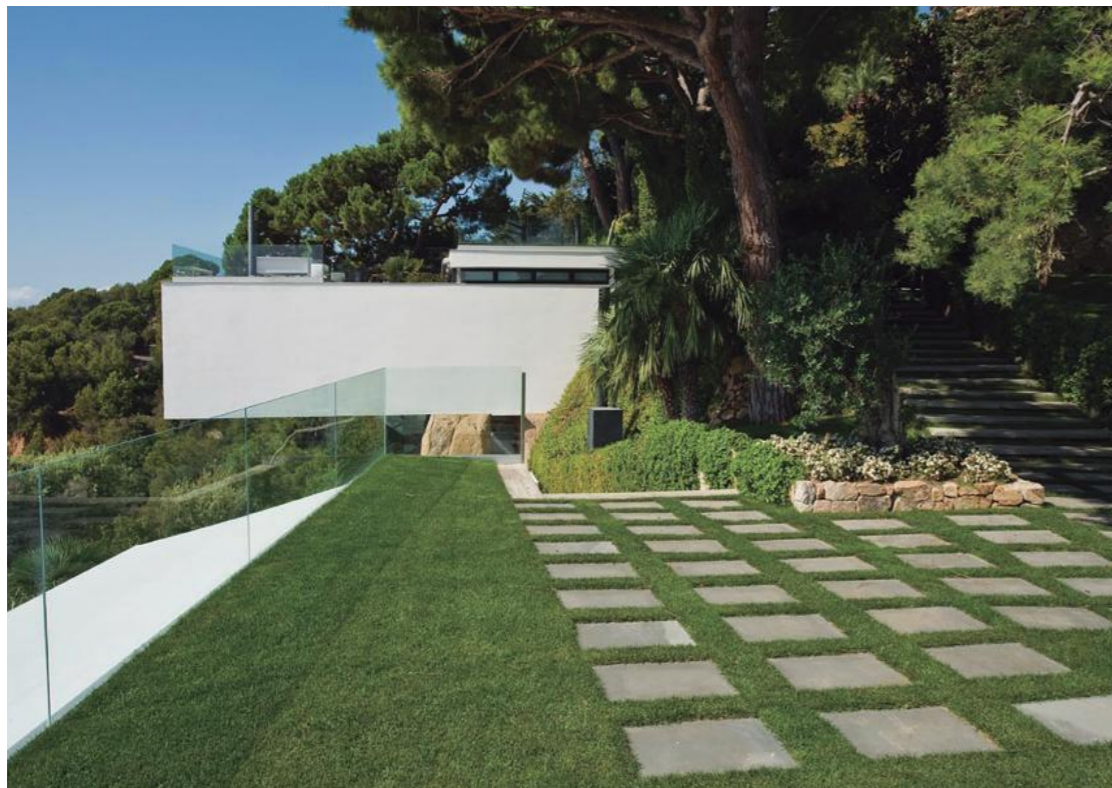

TOSSA DE MAR

Girona

PROJECTE *MARTOSSA*

Reportatge publicat a la revista **casaviva**

Italy Construct

Projecte personalitzat

Producte a mida

Instaladors Italy

Ecològic

Control domòtic

Fàcil manteniment

Acabats d'alta qualitat

Industrials Italy

Colors RAL Italy

Cuines amb illa central

Electrodomèstics integrats

Italy® PROJECTS
MarTossa
Tossa de Mar