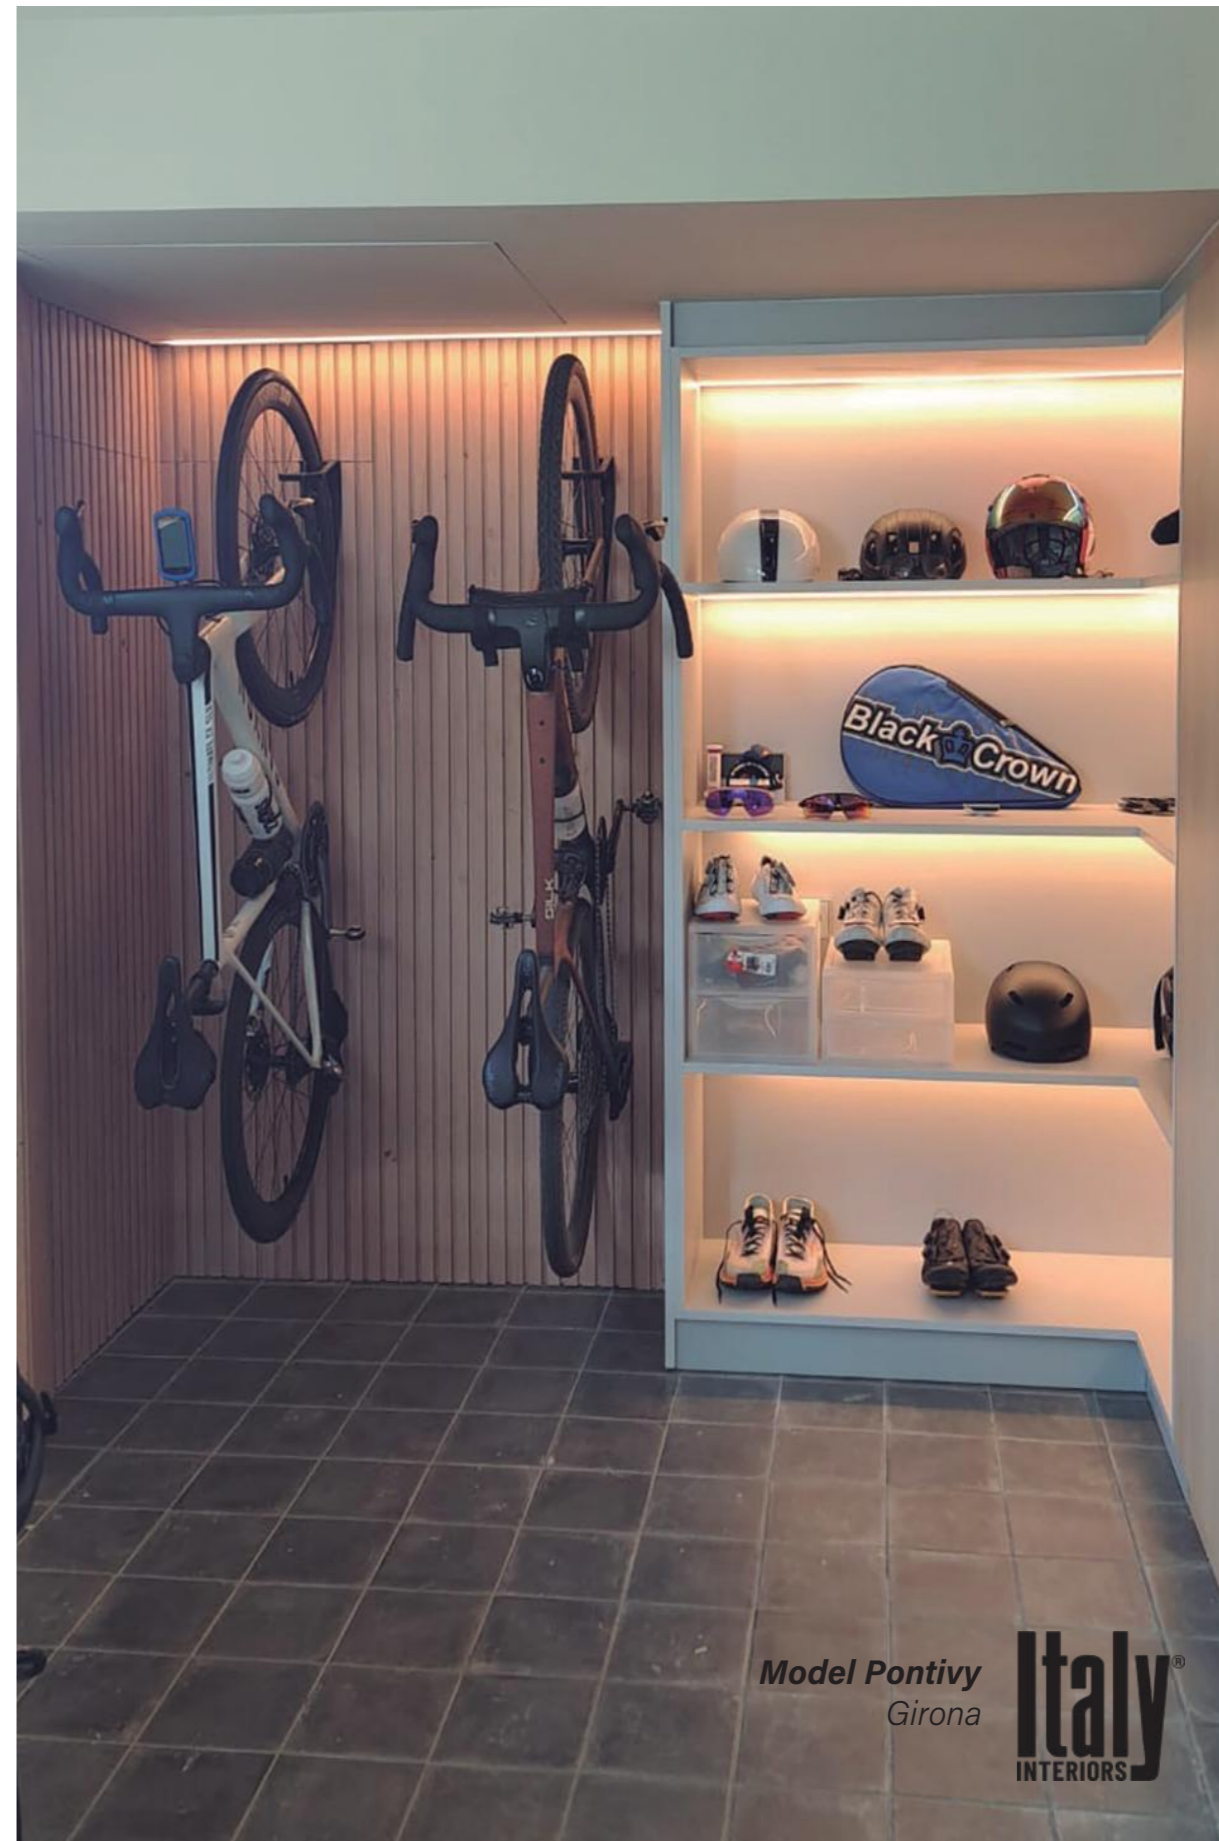

Model Pontivy
Girona

Italy®
INTERIORS