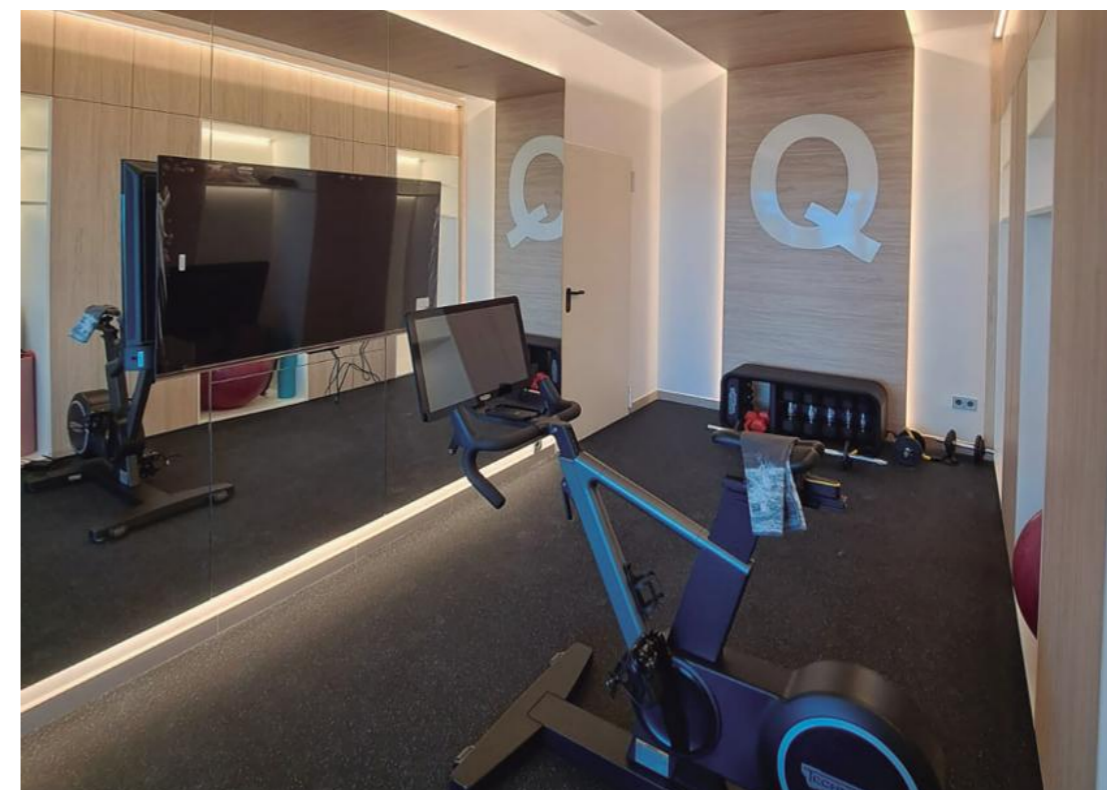

Control domèstic

CONCESSIONARI PORSCHE

Girona

PORSCHE (Decoració temps de flors)

TAYCAN

Projecte personalitzat

Producte a mida

Instaladors Italy