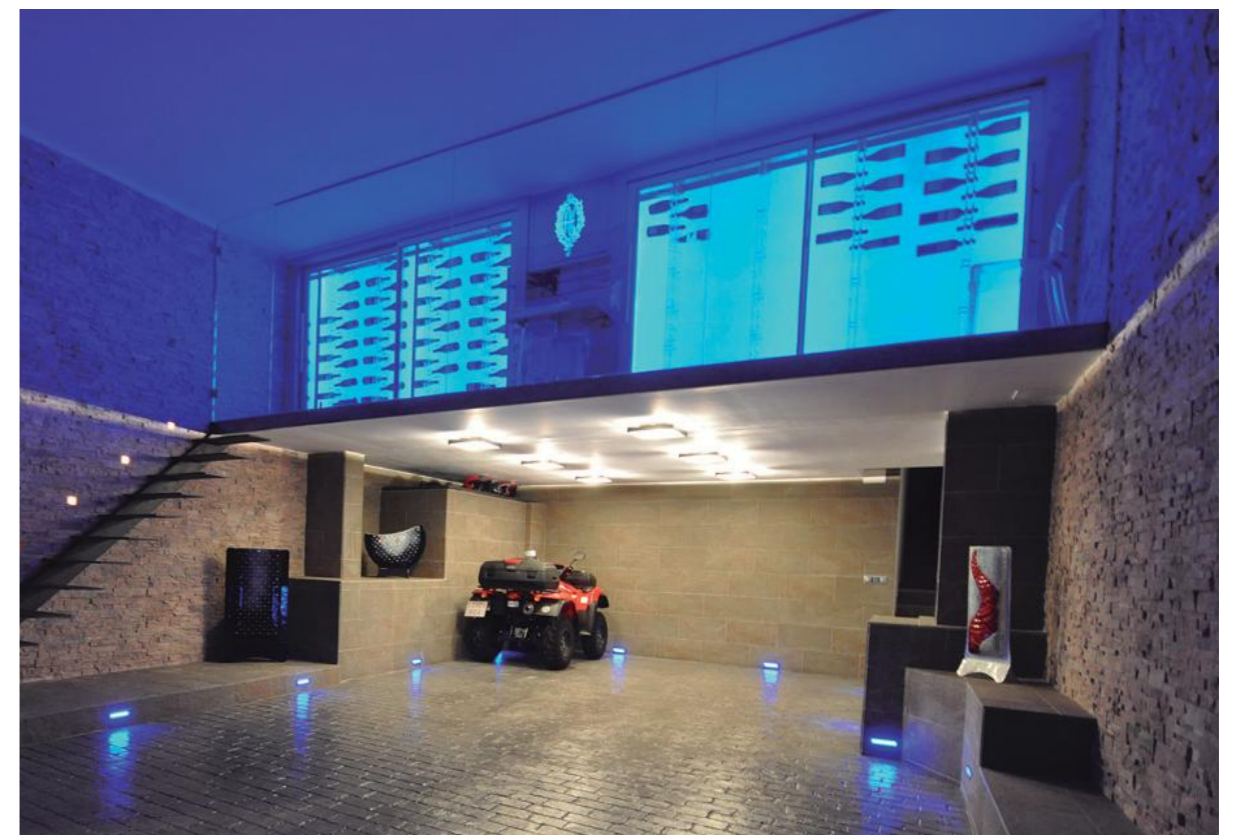

Fàcil manteniment

Acabats d'alta qualitat

Colors RAL Italy

Control domòtic

A|D

ABANS & DESPRÉS

CONSTRUCCIÓ CASA

Model Ital Toscana