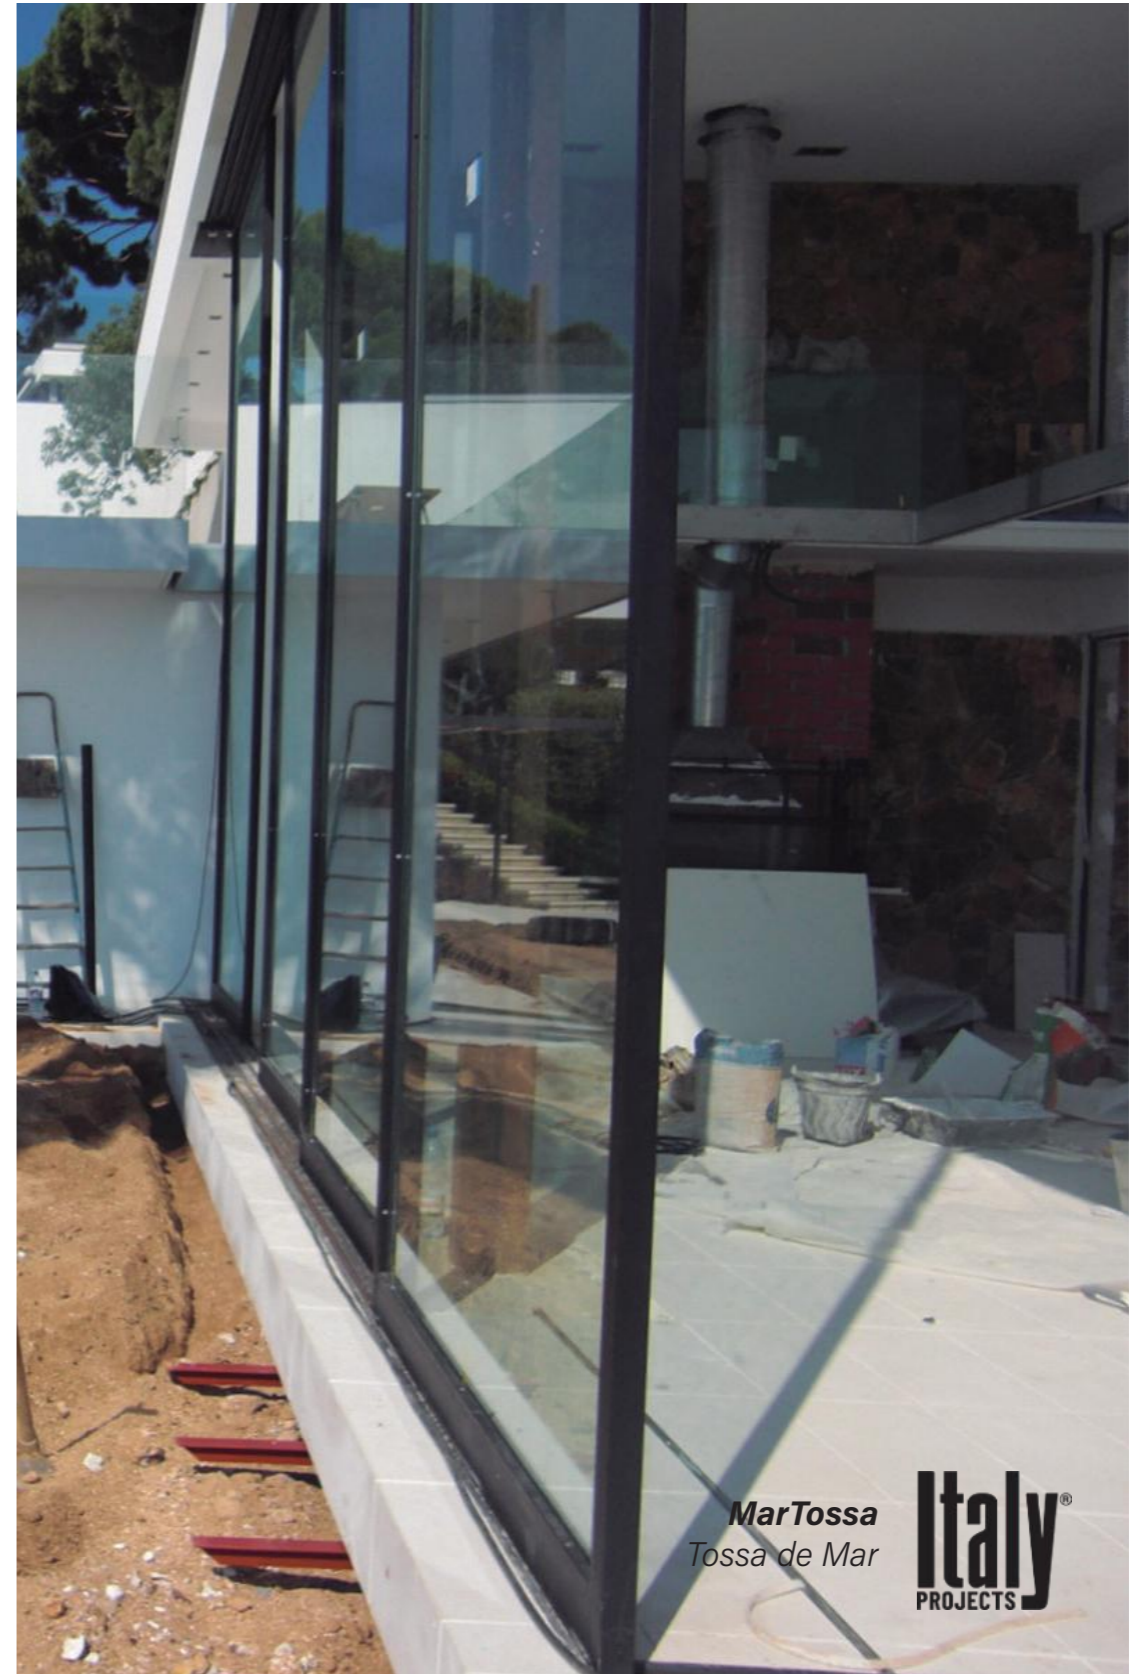

MarTossa
Tossa de Mar
Italy®
PROJECTS