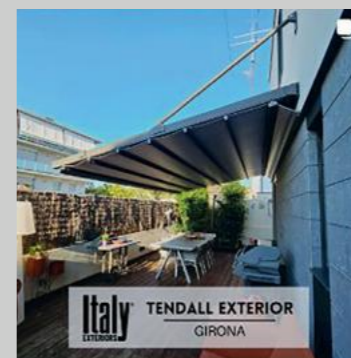

ITALY EXTERIORS

@exteriorsitaly

EXTERIORSITALY

Projectes exteriors a mida a Girona i la Costa Brava.

- -Pèrgoles d'acer i d'al·luminí (disseny i fabricació propi).
- -Tendals, parasols i cortines exteriors.
- -Sostres solars, sostres per pluja i marquesines.
- -Tancaments i portes de vidre per terrasses.
- -Murs vegetals i gespa artificial.
- -Tarimes i tanques de fusta o materials tecnològics.
- -Piscines, spas i saunes amb disseny personalitzat.
- -Cuines exteriors (ItalyKitchens).

TROBARÀS MÉS DE **300** PROJECTES A *INSTAGRAM*...