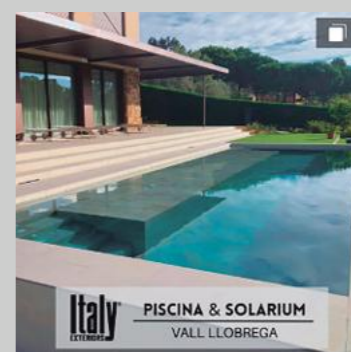

ITALY EXTERIORS

@exteriorsitaly

EXTERIORSITALY

Projectes exteriors a mida a Girona i la Costa Brava.

- -Pèrgoles d'acer i d'al·luminí (disseny i fabricació propi).
- -Tendals, parasols i cortines exteriors.
- -Sostres solars, sostres per pluja i marquesines.
- -Tancaments i portes de vidre per terrasses.
- -Murs vegetals i gespa artificial.
- -Tarimes i tanques de fusta o materials tecnològics.
- -Piscines, spas i saunes amb disseny personalitzat.
- -Cuines exteriors (ItalyKitchens).

TROBARÀS MÉS DE **300** PROJECTES A *INSTAGRAM*...