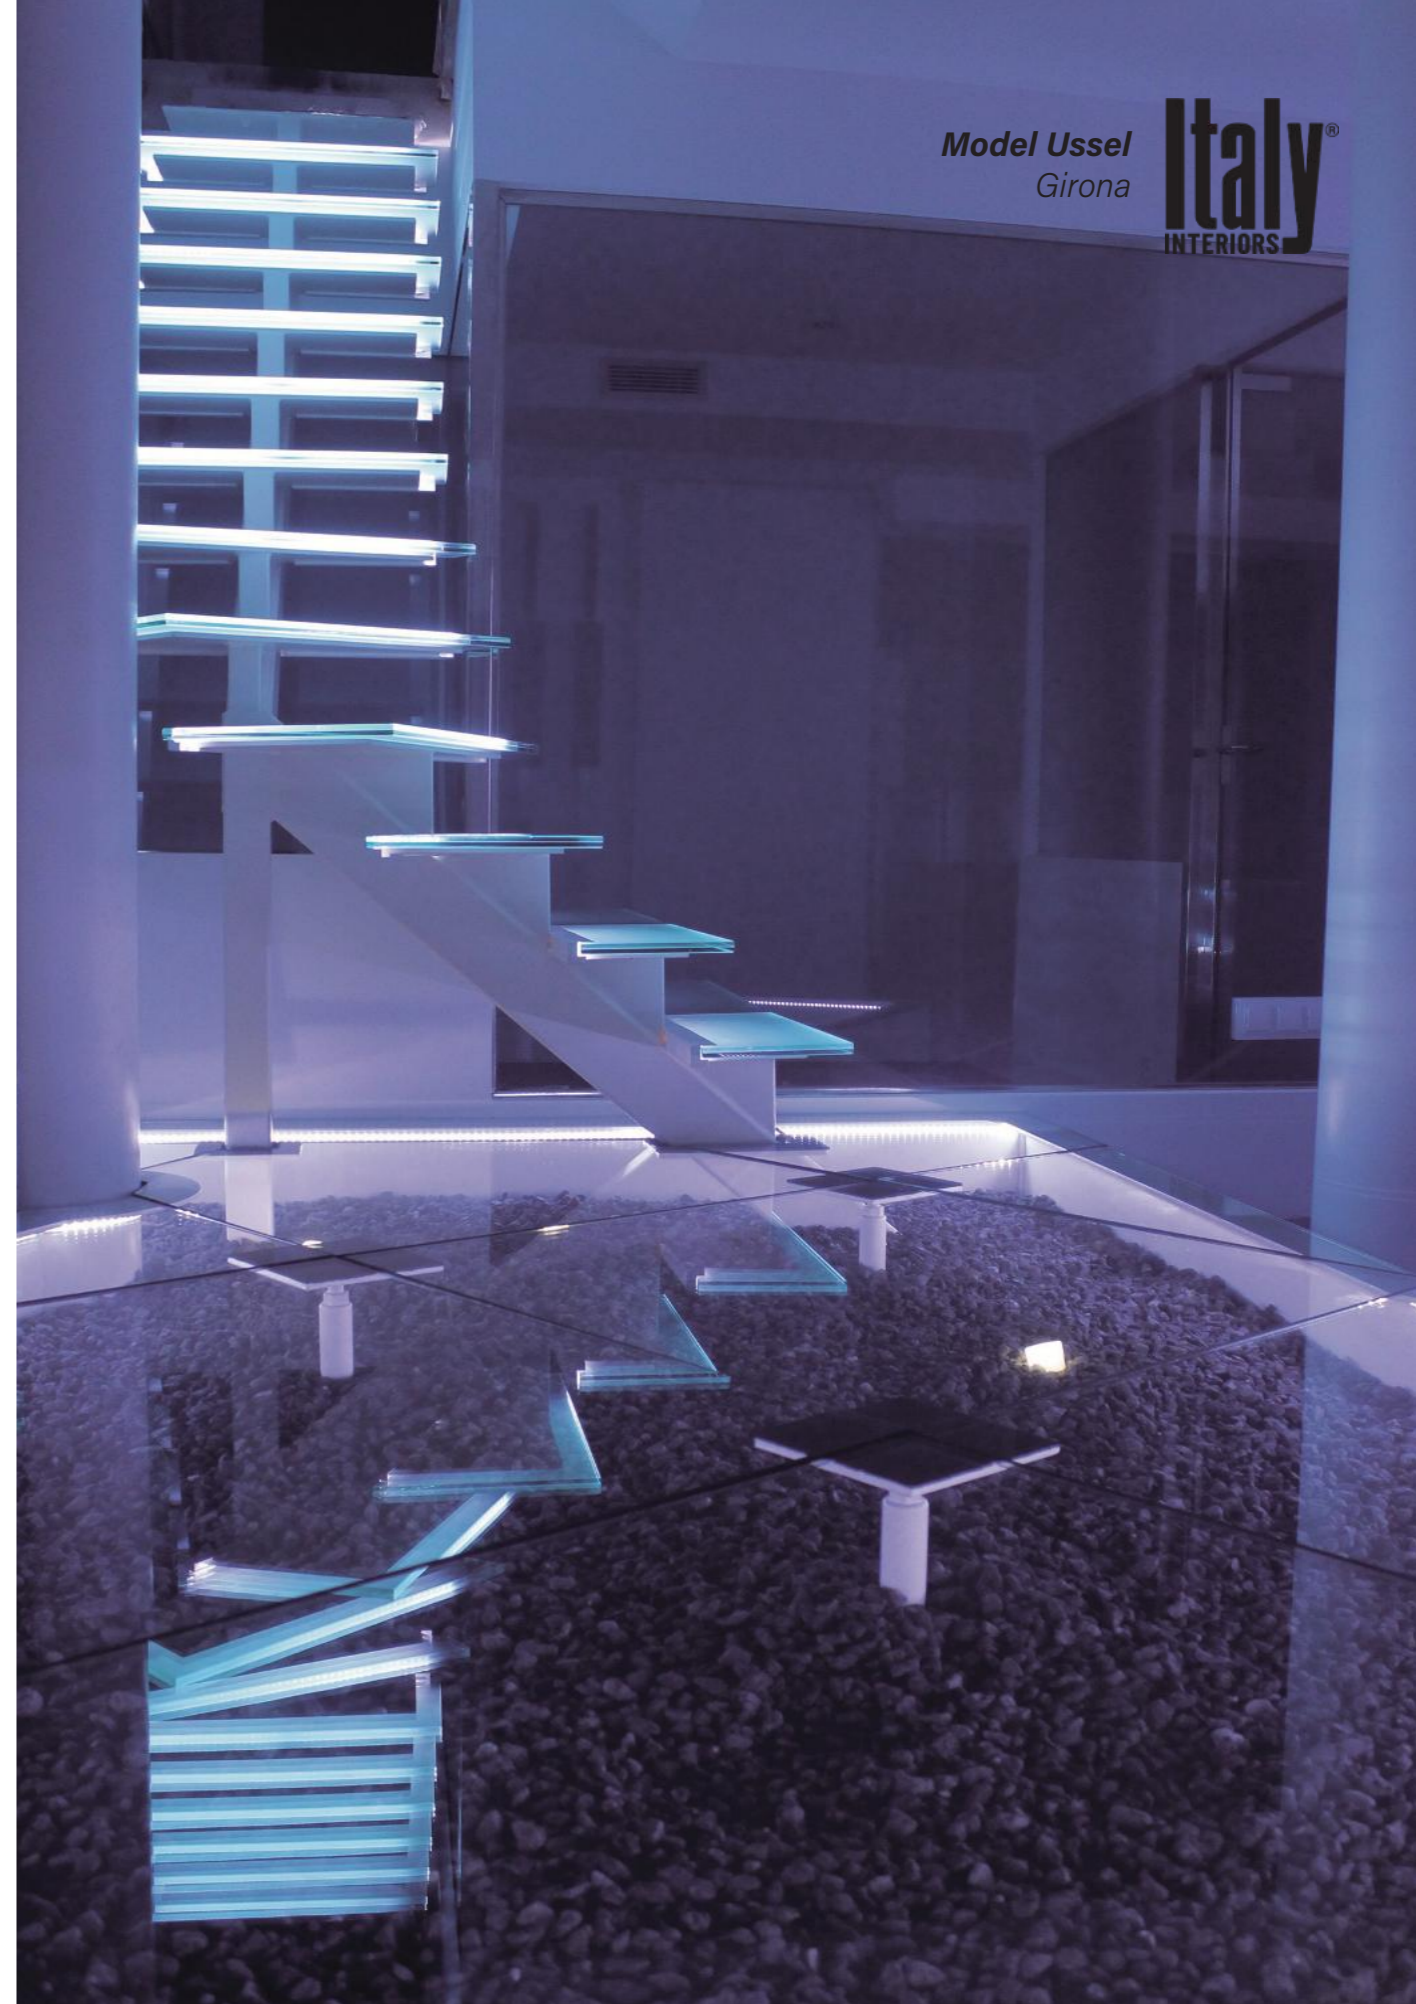

Control domòtic

Model Ussel
Girona

Italy
INTERIORS

Model Ussel
Girona

Italy[®]
INTERIORS

CALDES DE MALAVELLA

Girona

VESTIDOR (Model Ital Nyons / 750 DR Stonewrap 4-B)