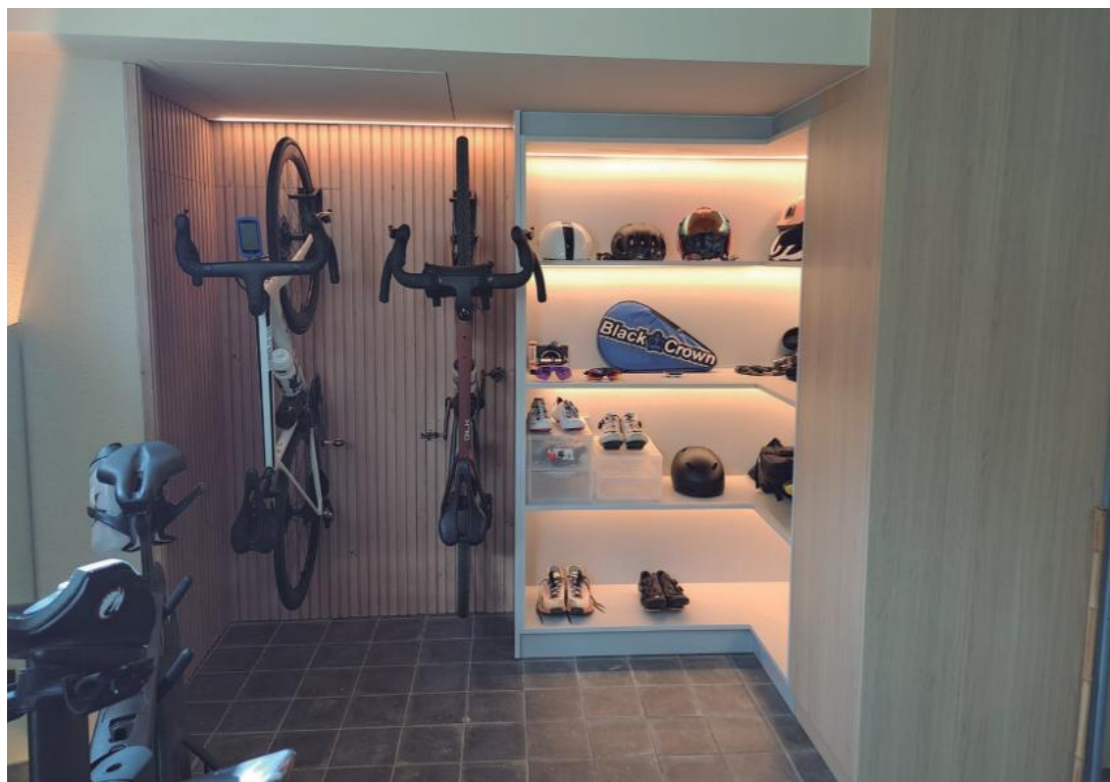

Producte a mida

Instaladors Italy

Ecològic

Fàcil manteniment

Acabats d'alta qualitat

Colors RAL Italy

Control domòtic

Model Pontivy
Girona